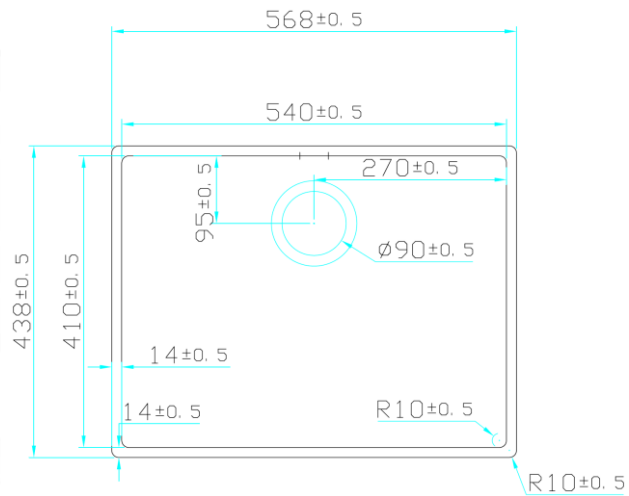

ECO 500 under-/planlimning – DATABLAD

Produkt - Vask

Material/yta - Polerat rostfritt stål

Produktinformation:

Varunummer - VLAECO500

Skåpsstorlek - 600 mm

Avlopp - 3½" manuell silkorg

Dimensioner - 568 x 438 mm

Vaskstorlek - 540 x 410 x 180 mm
Hörnradi 10 mm

Materielltjocklek - 1,0 mm

För nedfällning - Nej

Material - Rostfritt stål 304 (EN 1.4301/AISI 304)

Skötsel - Daglig skötsel: Avtorkas med urvriden trasa efter användning. Vid svårare beläggningar av fett eller liknande kan man använda en nylonsvamp tillsammans med ett poler- eller allround rengöringsmedel. Använd ALDRIG stålull.
Kalkavlagringar borttages med ett avkalkningsmedel. Låt det verka i högst 3 minuter. Skölj efteråt med vatten och torka med en trasa. Om det uppstår rostfläckar är det inte vasken som rostar, utan det har tillkommit från till exempel knivar, osthyvel, gjutjärnsgrötor eller liknande. Märkerna kan tas bort med en fuktig trasa och ett allround rengöringsmedel. Från och till kan det vara nödvändigt med ett polermedel avsett för rostfritt stål för att åter ge vasken sitt ursprungliga utseende.